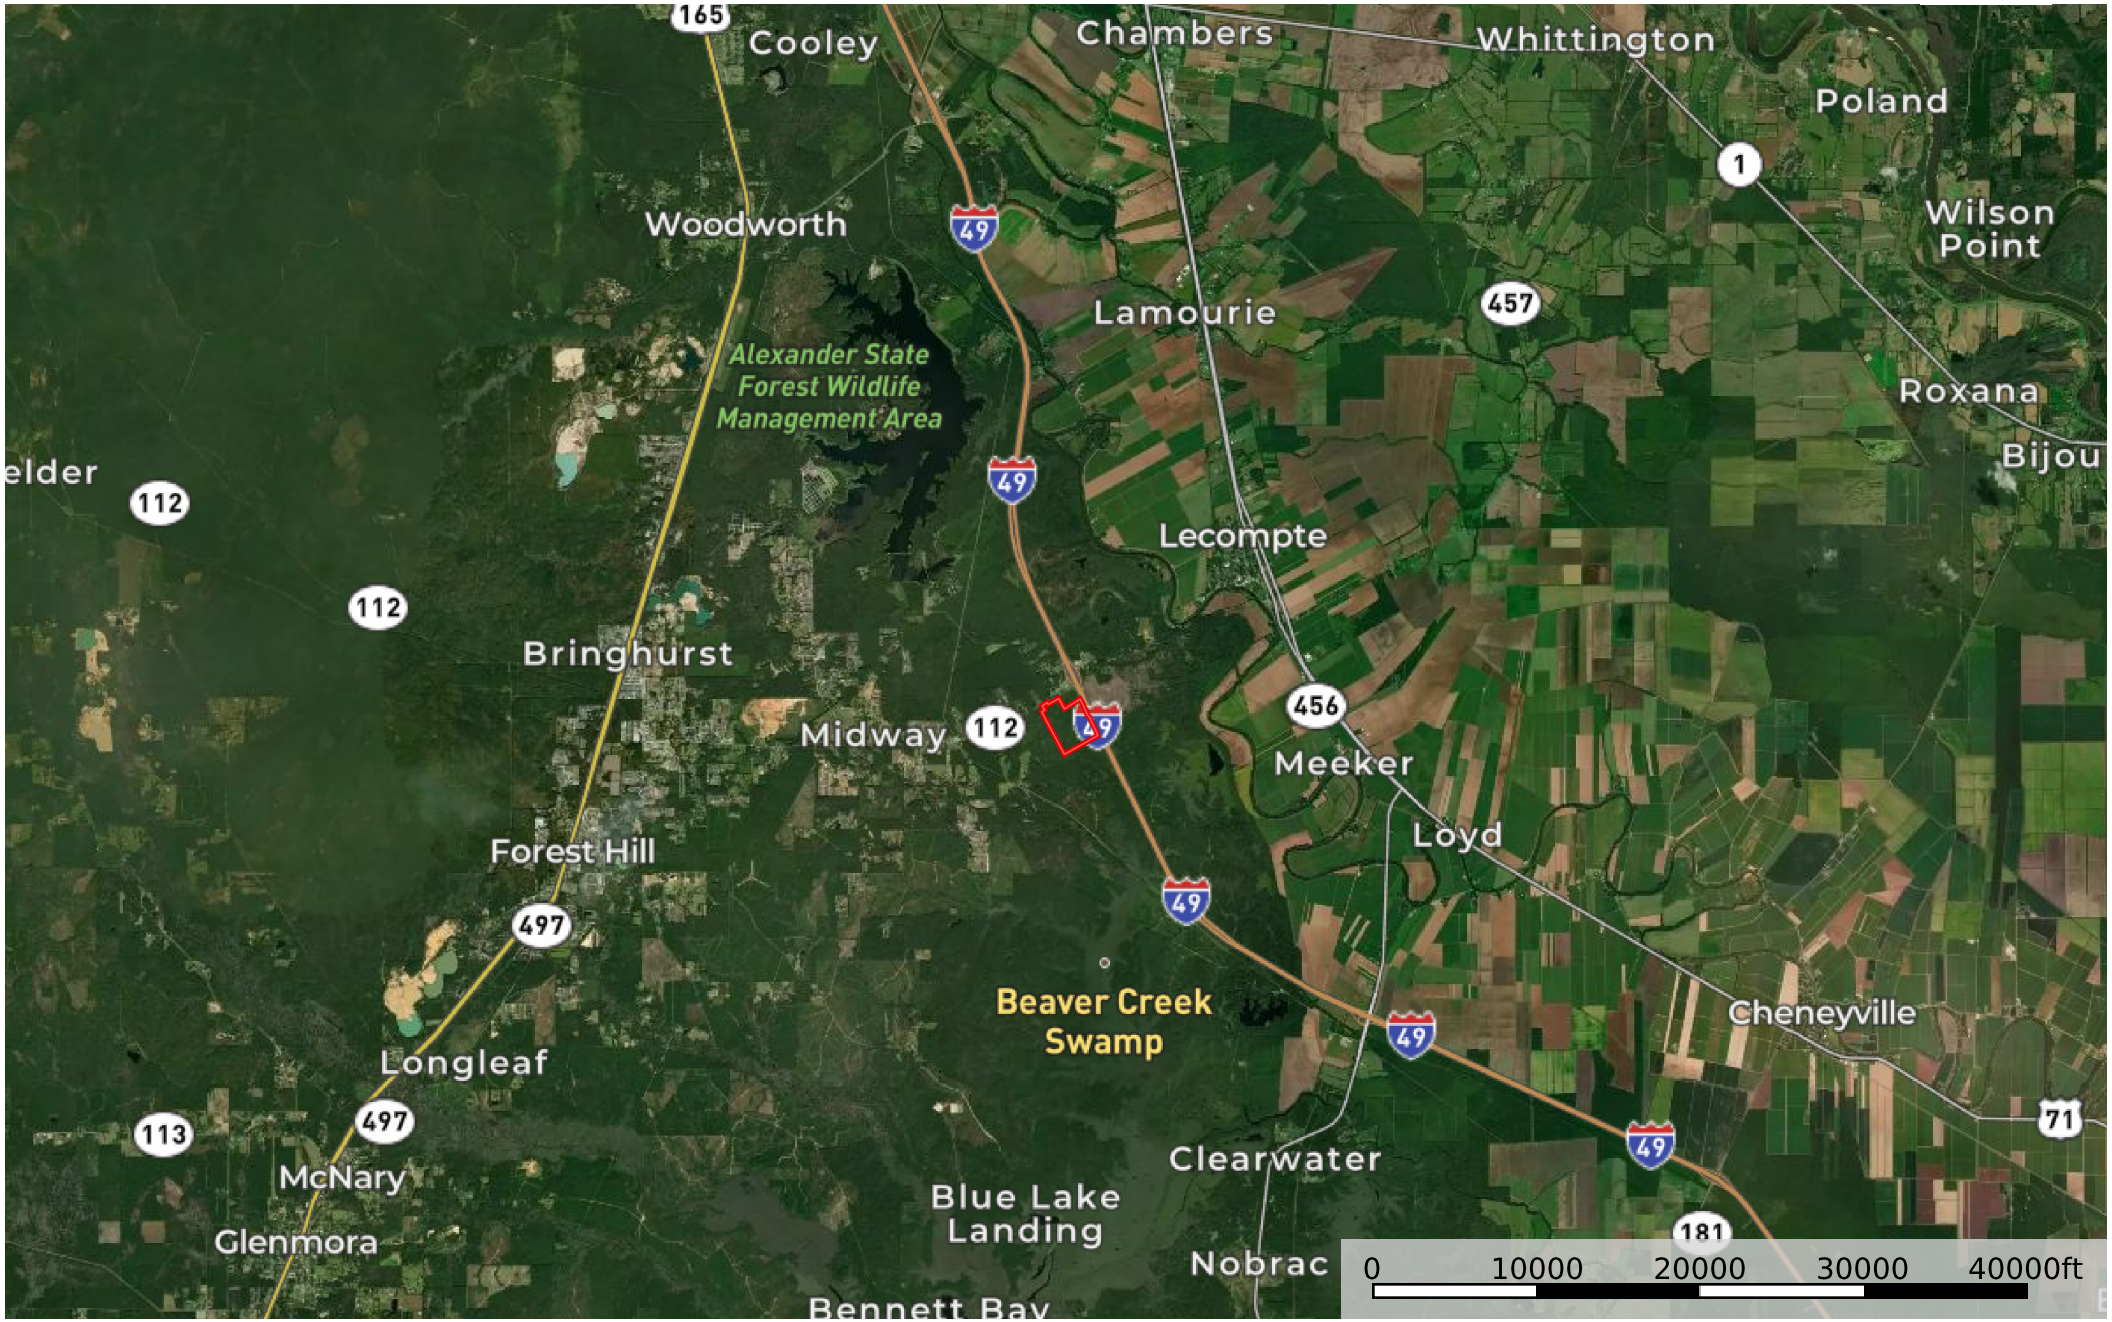

LA - Rapides Beaver Creek Ventures 156 ac +/-  
Rapides Parish, Louisiana, 156 AC +/-

Boundary