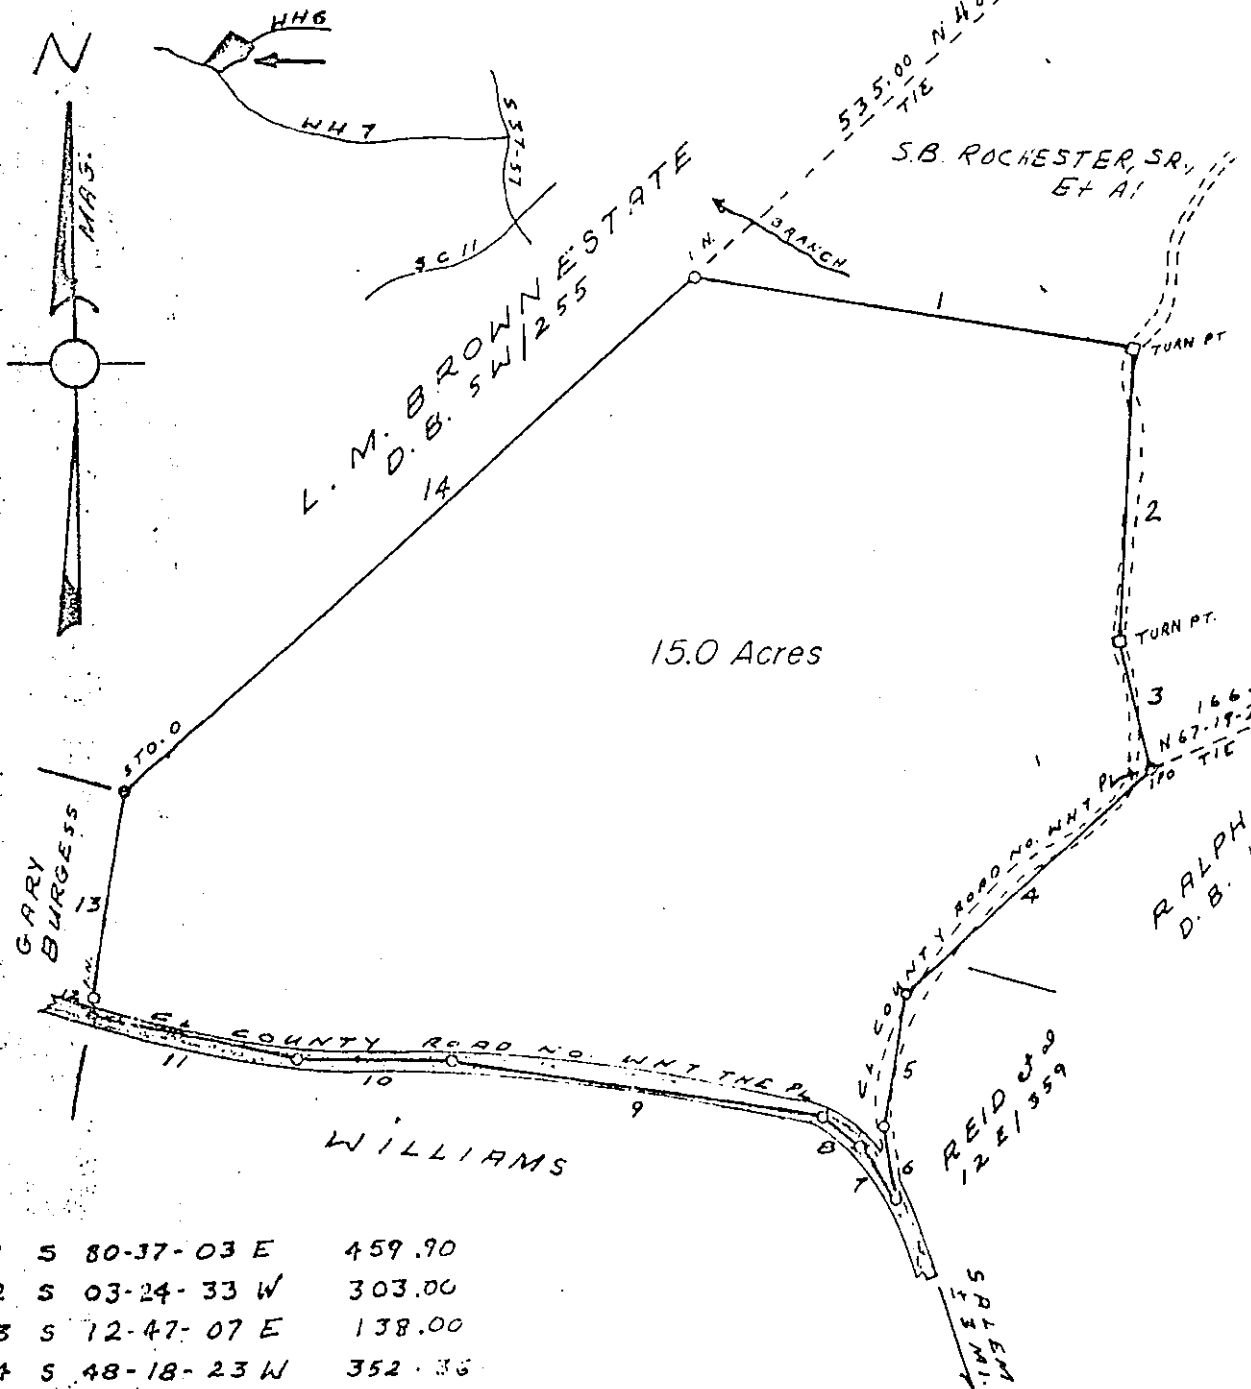

LOCATION MAP

15.0 Acres

1	S 80-37-03 E	459.90
2	S 03-24-33 W	303.00
3	S 12-47-07 E	138.00
4	S 48-18-23 W	352.36
5	S 10-39-23 W	137.37
6	S 07-38-37 E	77.73
7	N 32-59-30 W	67.21
8	N 52-02-00 W	49.76
9	N 81-19-07 W	393.42
10	N 87-53-36 W	159.30
11	N 77-48-13 W	216.54
12	N 09-47-34 E	20.12
13	N 09-47-34 E	213.66
14	N 48-52-07 E	807.35

PROPERTY OF
 S. B. ROCHESTER Sr, Et Al
 WHITEWATER TOWNSHIP
 OCONEE COUNTY
 SOUTH CAROLINA
 REF. PLAT P. B. I / 229
 DEED D. B. 10Y / 105, 9M / 119
 TAX MAP # 53-00-01-003